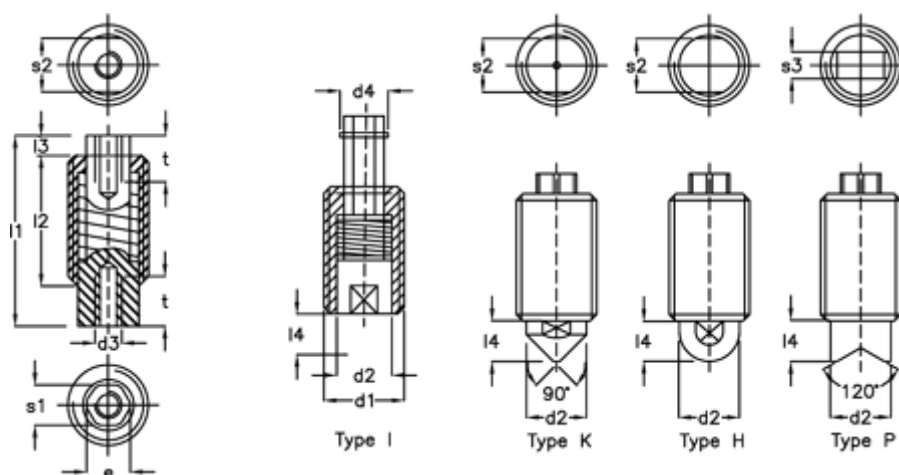

Varenummer: 20850555
 Beskrivelse: E+G fjederelement
 GN 513-M16x1,5-H-1

Mål

d	= M16x1,5	l1 = 38	t min = 10
d2	= 12.0	l2 = 27	
d3	= M5	l3 = 3	
d4	= 8.8	l4 = 8	
e	= 7.8	r = 6.0	
Fjedertryk N bund	= 71	s1 = 7	
Fjedertryk N top	= 25	s2 = 10	
Identification	= 1	s3 = 6	